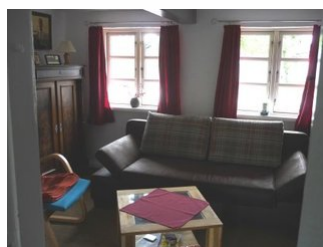

Ferienhaus