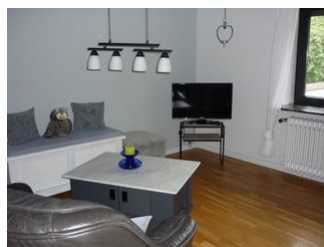

Börm, Christa