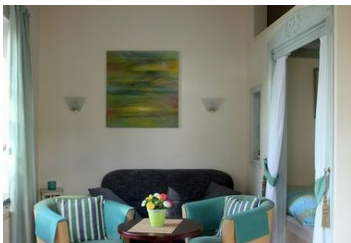

Ferienhaus am Wasser

Ferienhaus

Schleswig

Beschreibung

Ca. 40 qm großes Ferienhaus am Wasser. Wassergrundstück in der schönen Fischersiedlung Holm mit traumhaftem Schleiblick. Garten mit Bademöglichkeit in sehr ruhiger und zentraler Lage. Großer Wohn-Schlafrum (wunderschöner Alkoven, 2x2m, beidseitig begehbar).

Sprachen: englisch, deutsch

1-Zimmer-Ferienhaus "Utermann" für 2 Personen

Bettwäsche und Handtücher kostenfrei. Betten sind bezogen.

Ausstattung Zimmer

Größe: 40 qm

Belegung max.: 2

WLAN: ja

TV: ja