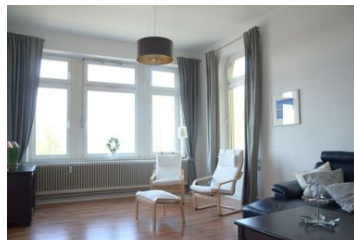

Jugendstilvilla

Ferienwohnung

Busdorf

Beschreibung

Die 130 m² große Ferienwohnung liegt in einem gepflegten Altbau in Busdorf mit Blick auf den Ostseefjord Schlei. Die gemütliche Wohnung bietet mit ihren lichtdurchfluteten Räumen Platz für bis zu 6 Personen sowie einem Baby und ist sehr großzügig geschnitten. Der parkähnliche Garten steht zur Mitbenutzung zur Verfügung und hält eine separate Sitzfläche für Sie bereit. Des Weiteren gehört ein PKW-Stellplatz zu der Ferienwohnung. Von der Gründerzeitvilla aus sind es nur wenige Minuten in die Wikingerstadt Schleswig, aber auch Rad- und Wanderwege liegen direkt vor der Tür. Das Wikinger Museum Haithabu und Schloss Gottorf sind fußläufig erreichbar.

Wäscheset 12 EUR/Person oder selbst.

Sprachen: englisch, deutsch

5-Raum-Ferienwohnung "Jugendstilvilla"

Wäscheset 12 EUR/Person oder selbst.

Ausstattung Zimmer

Größe: 130 qm

Belegung max.: 6

Anzahl Schlafzimmer: 1