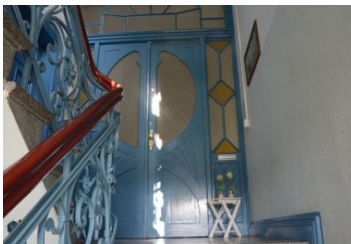

Jugendstilvilla

Ferienwohnung

Busdorf

Beschreibung

Die 130 m² große Ferienwohnung liegt in einem gepflegten Altbau in Busdorf mit Blick auf den Ostseefjord Schlei. Die gemütliche Wohnung bietet mit ihren lichtdurchfluteten Räumen Platz für bis zu 6 Personen sowie einem Baby und ist sehr großzügig geschnitten. Der parkähnliche Garten steht zur Mitbenutzung zur Verfügung und hält eine separate Sitzfläche für Sie bereit. Des Weiteren gehört ein PKW-Stellplatz zu der Ferienwohnung. Von der Gründerzeitvilla aus sind es nur wenige Minuten in die Wikingerstadt Schleswig, aber auch Rad- und Wanderwege liegen direkt vor der Tür. Das Wikinger Museum Haithabu und Schloss Gottorf sind fußläufig erreichbar.

Wäscheset 12 EUR/Person oder selbst.

Sprachen: englisch, deutsch

5-Raum-Ferienwohnung "Jugendstilvilla"

Wäscheset 12 EUR/Person oder selbst.

Ausstattung Zimmer

Größe: 130 qm

Belegung max.: 6

Anzahl Schlafzimmer: 1