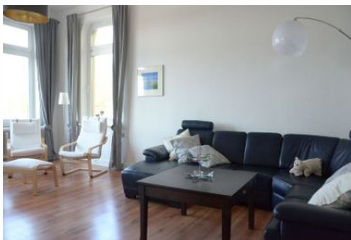

Jugendstilvilla

Ferienwohnung

Busdorf

Beschreibung

Die 130 m² große Ferienwohnung liegt in einem gepflegten Altbau in Busdorf mit Blick auf den Ostseefjord Schlei. Die gemütliche Wohnung bietet mit ihren lichtdurchfluteten Räumen Platz für bis zu 6 Personen sowie einem Baby und ist sehr großzügig geschnitten. Der parkähnliche Garten steht zur Mitbenutzung zur Verfügung und hält eine separate Sitzfläche für Sie bereit. Des Weiteren gehört ein PKW-Stellplatz zu der Ferienwohnung. Von der Gründerzeitvilla aus sind es nur wenige Minuten in die Wikingerstadt Schleswig, aber auch Rad- und Wanderwege liegen direkt vor der Tür. Das Wikinger Museum Haithabu und Schloss Gottorf sind fußläufig erreichbar.

Wäscheset 12 EUR/Person oder selbst.

Sprachen: englisch, deutsch

5-Raum-Ferienwohnung "Jugendstilvilla"

Wäscheset 12 EUR/Person oder selbst.

Ausstattung Zimmer

Größe: 130 qm

Belegung max.: 6

Anzahl Schlafzimmer: 1