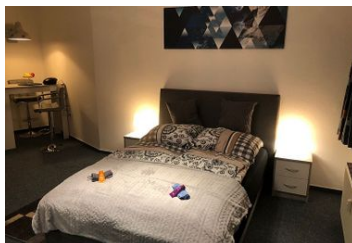

1-Raum Ferienwohnung "ADARO" für 2 Personen