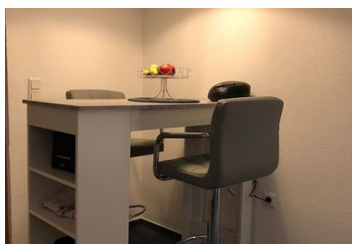

1-Raum Ferienwohnung "ADARO" für 2 Personen