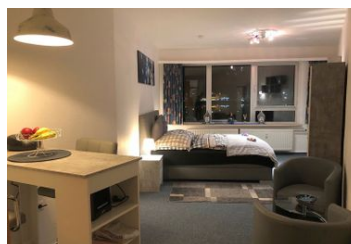

1-Raum Ferienwohnung "ADARO" für 2 Personen