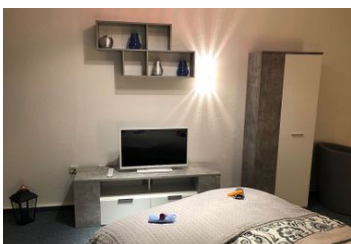

1-Raum Ferienwohnung "ADARO" für 2 Personen