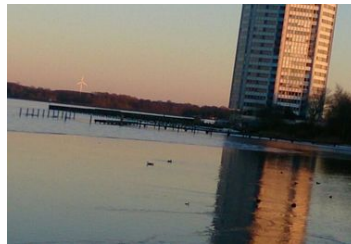

## Beschreibung

Das komfortable 1-Raum-Appartement mit Balkon befindet sich im 1. Obergeschoss des Wikingturms. Von dort aus können Sie den Blick auf die Schlei und den Yachthafen genießen. Fernseher und Radio sind vorhanden. Garage und Parkplätze befinden sich direkt vor dem Haus. Lassen Sie sich auch von den Ferienwohnungen NEXUS , KAMINO und NABOO im Wikingturm inspirieren!