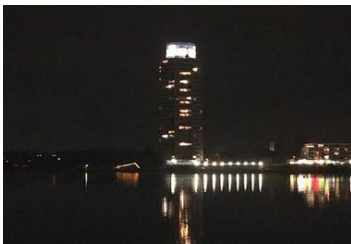

# Ferienwohnung ADARO

Ferienwohnung

Schleswig

## Beschreibung

Das komfortable 1-Raum-Appartement mit Balkon befindet sich im 1. Obergeschoss des Wikingturms. Von dort aus können Sie den Blick auf die Schlei und den Yachthafen genießen. Fernseher und Radio sind vorhanden. Garage und Parkplätze befinden sich direkt vor dem Haus. Lassen Sie sich auch von den Ferienwohnungen NEXUS , KAMINO und NABOO im Wikingturm inspirieren!